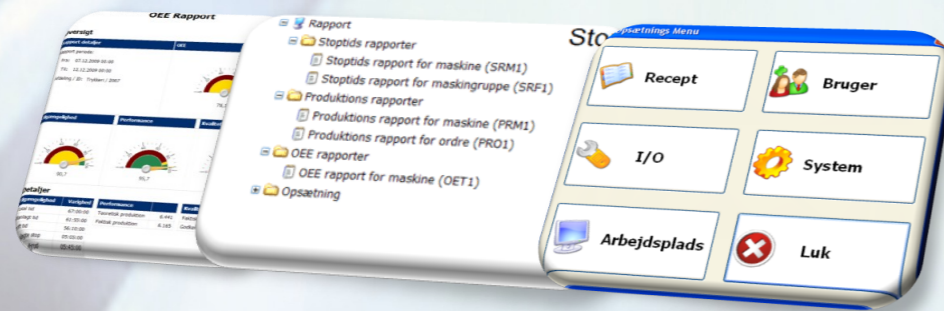

Connectorer til:

- PLC'er
- SCADA systemer
- ERP systemer
- Databaser
- Tidsregistreringssystemer

Løsninger til produktionsoptimering

DS-IT er en grundkerne bestående af en MS-SQL 2008-server, hvortil der hører en række komponenter, der samlet er med til at give et beslutningsgrundlag for produktionsoptimeringer baseret på data opsamlet fra produktionen.

Produktionsdata kan opsamles direkte fra styringen, PLC'en eller databaser.

For at give mulighed for at opsamle stopårsager fra alle typer anlæg, er det muligt at tilslutte en boks, der kan opsamle digitale signaler. På den måde kan opsamlingen ske uden ændringer i den bestående styring.

Ønsker kunden at registrere stopårsager, klares det med små programmoduler, der installeres på eksisterende betjeningsflader. Alternativt kan der opsættes touchskærme, hvor operatøren kan angive stopårsagen.

De opsamlede data præsenteres via standardrapporter med tekst og grafisk visning. Alle rapporter vises som webrapporter. Det betyder, at uanset hvor i fabrikken man befinder sig, så har man altid adgang til for eksempel de nyeste OEE-tal. En række standardrapporter gør det hurtigt og nemt at præsentere tilgængelighed, performance, kvalitet og stopårsager for produktionsanlægget.

DS-IT opsamler og beregner OEE-tallene for produktionen ud fra tilgængelighed, cyklus og kvalitet. Det er også muligt at se data live i en webbrowser.